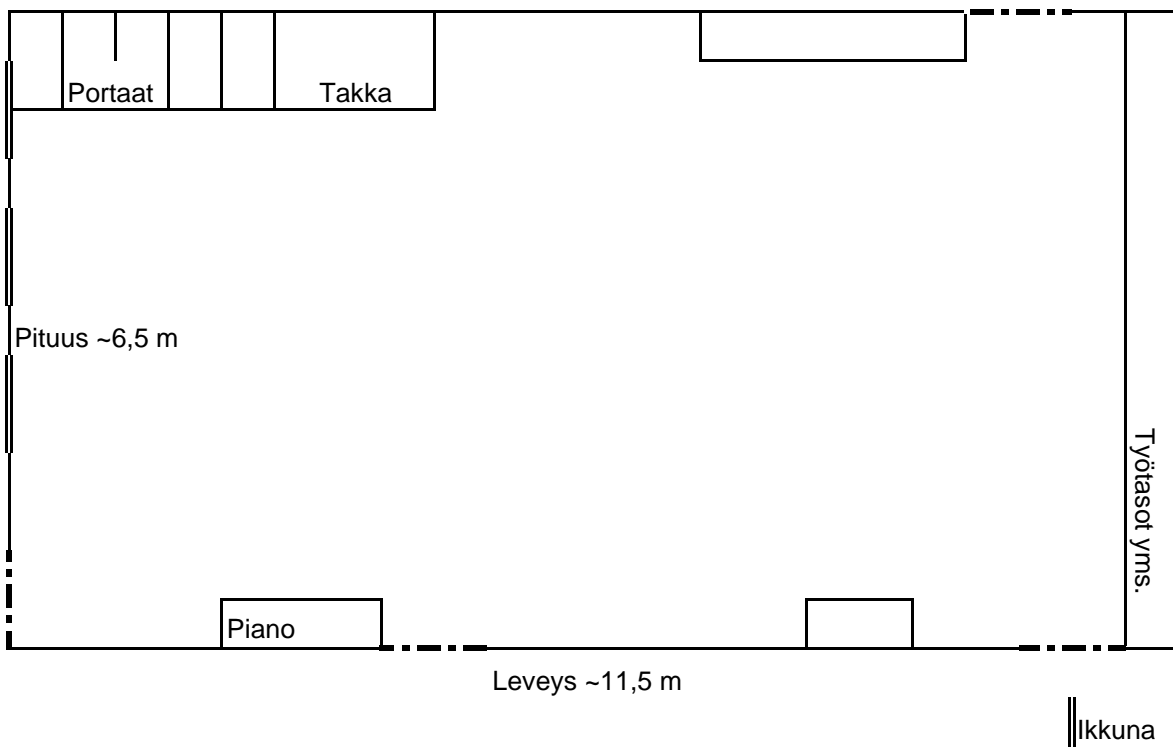

Laaksoalahden monitoimitalo - Iso Sali

Pöydät: 80 x 130 22 kpl 95 x 190 2 kpl
70 x 130 8 kpl 80 x 80 4 kpl

||| Ikkuna
| Ovi

80 x 160 2 kpl 70 x 70 5 kpl

(3.1.2006)

Parvi

Takkahuone

 Ovi
(3.1.2006)