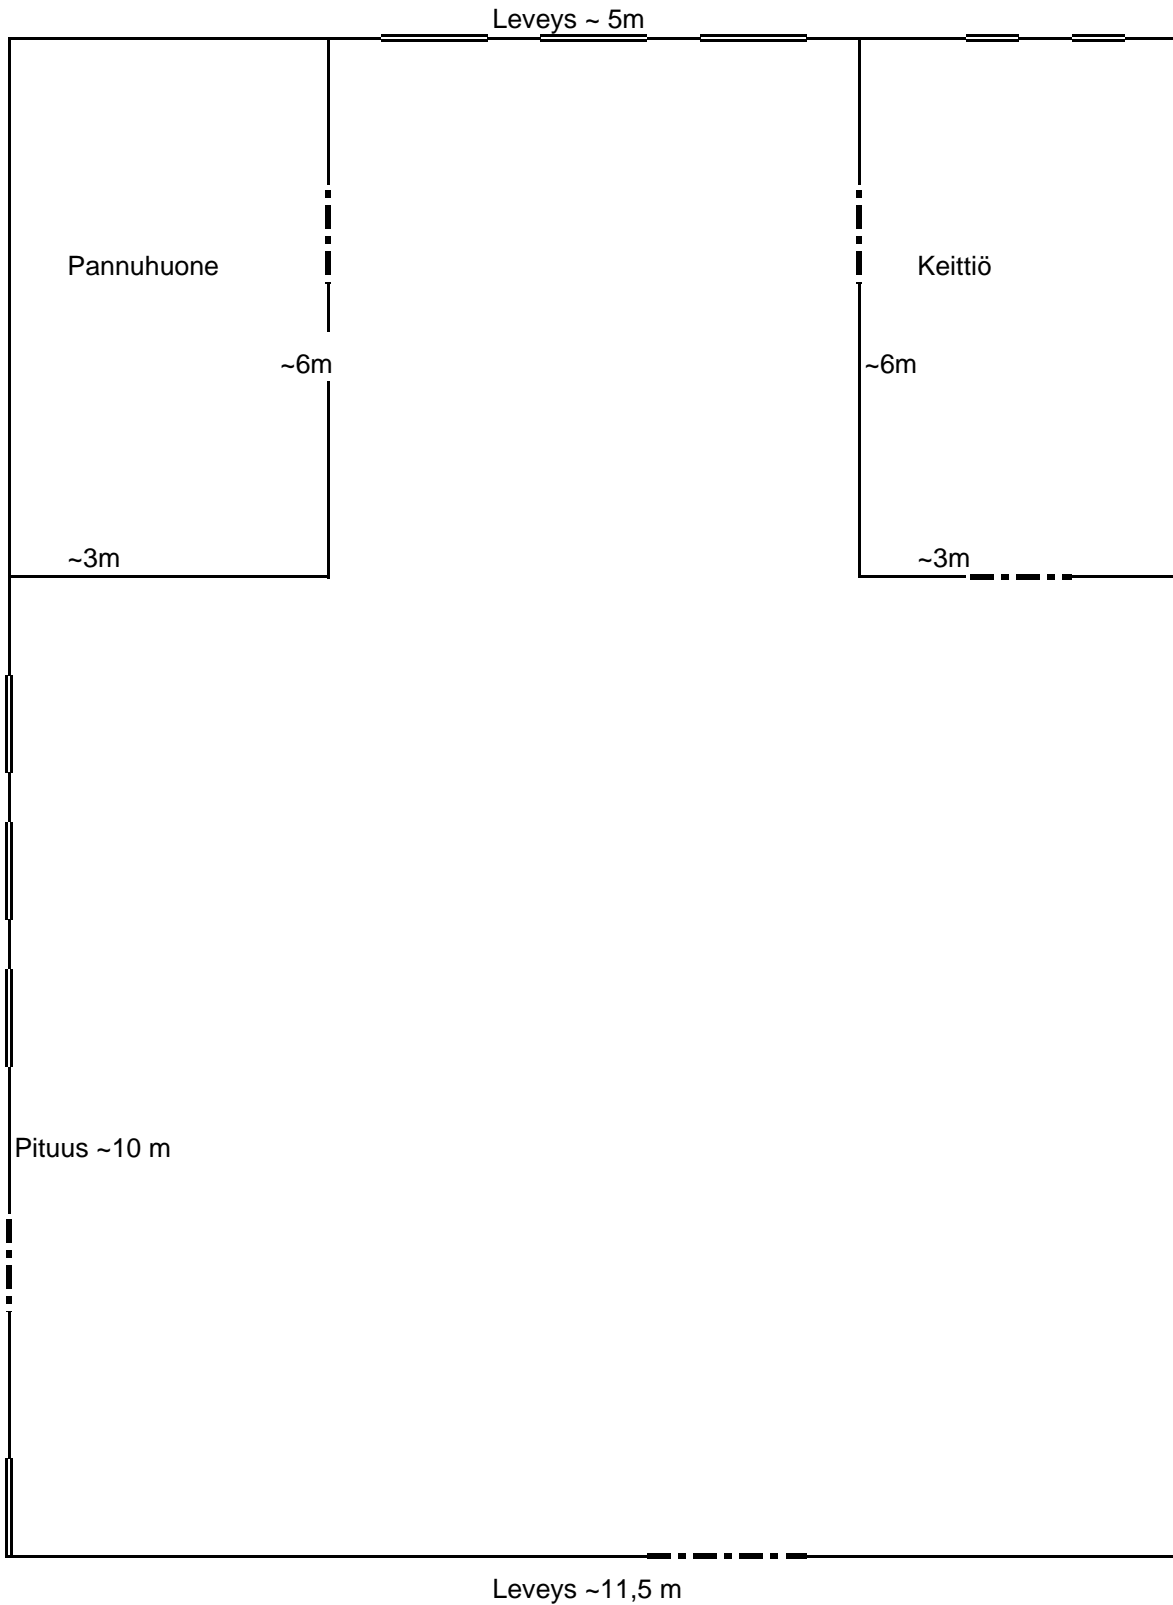

Laaksoalahden monitoimitalo - Iso Sali

Pöydät: 80 x 130 22 kpl 95 x 190 2 kpl
70 x 130 8 kpl 80 x 80 4 kpl

||| Ikkuna
| Ovi

80 x 160 2 kpl 70 x 70 5 kpl

(3.1.2006)

Parvi

Takkahuone

 Ovi
(3.1.2006)